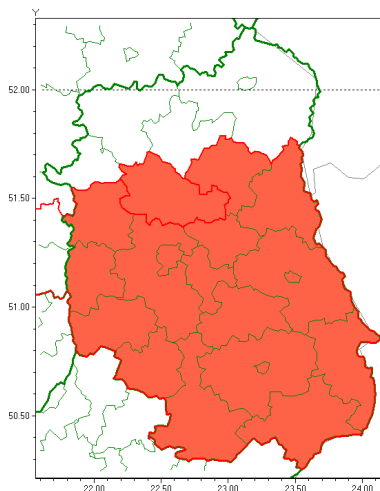

Zasięg ostrzeżenia w województwie

Burze z gradem

Ostrzeżenie meteorologiczne Nr 76

Nazwa biura	IMGW-PIB Centralne Biuro Prognoz Meteorologicznych - Wydział w Warszawie
Zjawisko/stopień zagrożenia	Burze z gradem/ 3
Obszar	województwo lubelskie powiat lubartowski
Ważność	od godz. 12:00 dnia 01.08.2021 do godz. 02:00 dnia 02.08.2021
Przebieg	Prognozowane są burze, którym miejscami będą towarzyszyć nawałne opady deszczu do 50 mm, lokalnie do 70 mm oraz nawałnicowe porywy wiatru do 120 km/h. Miejscami grad.
Prawdopodobieństwo wystąpienia zjawiska(%)	80%
Uwagi	Brak.
Dyrektor synoptyk IMGW-PIB	Dorota Pacocha
Godzina i data wydania	godz. 23:58 dnia 31.07.2021
SMS	IMGW-PIB OSTRZEŻA: BURZE Z GRADEM/3 lubelskie/lubartowski od 12:00/01.08 do 02:00/02.08.2021 deszcz 50 mm, lok. 70 mm, grad, porywy 120 km/h.