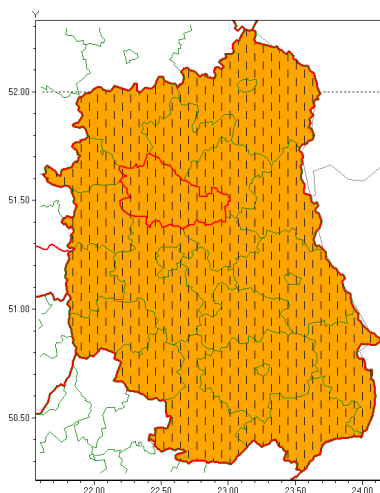

email: meteo.warszawa@imgw.pl

www: www.imgw.pl

Zasięg ostrzeżenia w województwie

Burze z gradem

Zmiana ostrzeżenia meteorologicznego Nr 73 wydanego o godz. 11:59 dnia 28.07.2021

| | |
|---|---|
| Nazwa biura | IMGW-PIB Centralne Biuro Prognoz Meteorologicznych - Wydział w Warszawie |
| Zjawisko/stopień zagrożenia | Burze z gradem/ 2 |
| Obszar | województwo lubelskie powiat lubartowski |
| Ważność | od godz. 14:00 dnia 28.07.2021 do godz. 02:00 dnia 29.07.2021 |
| Przebieg | Prognozowane są burze, którym miejscami będą towarzyszyć opady deszczu od 20 mm do 30 mm, lokalnie do 40 mm oraz porywy wiatru do 100 km/h. Miejscami grad. |
| Prawdopodobieństwo wystąpienia zjawiska(%) | 80% |
| Uwagi | Brak. |
| Dyrektor synoptyk IMGW-PIB | Katarzyna Cisiłowska |
| Godzina i data wydania | godz. 12:05 dnia 28.07.2021 |
| SMS | IMGW-PIB OSTRZEŻA: BURZE Z GRADEM/2 lubelskie/lubartowski od 14:00/28.07 do 02:00/29.07.2021 deszcz 60 mm, grad, porywy 115 km/h. |