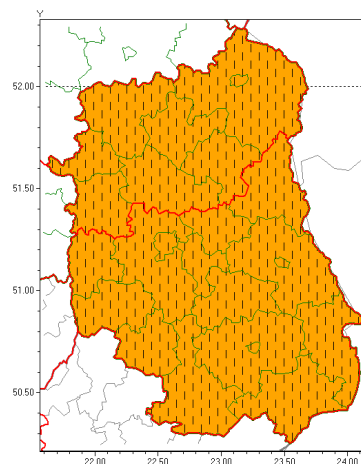

Zasięg ostrzeżeń w województwie

Burze z gradem
2021-07-17 10:55

Upał
2021-07-17 10:55

WOJEWÓDZTWO LUBELSKIE
OSTRZEŻENIA METEOROLOGICZNE ZBIORCZO NR 122
WYKAZ OBSZARÓW ZUCIANYCH OSTRZEŻENIAMI
o godz. 10:55 dnia 17.07.2021

Zjawisko/Stopień zagrożenia	Burze z gradem/1
Obszar (w nawiasie numer ostrzeżenia dla powiatu)	powiaty: biłgorajski(74), Chełm(70), chełmski(70), hrubieszowski(69), janowski(71), krasnostawski(70), krańcowski(72), lubelski(71), Lublin(70), Łęczyski(71), opolski(71), widnicki(69), tomaszowski(70), włodawski(71), zamojski(70), Zamość(70)
Ważność	od godz. 14:00 dnia 17.07.2021 do godz. 09:00 dnia 18.07.2021
Prawdopodobieństwo	80%
Przebieg	Prognozowane są burze, którym miejscami będą towarzyszyć ulewne opady deszczu od 20 mm do 30 mm, lokalnie do 40 mm oraz porywy wiatru do 80 km/h. Miejscami grad.
SMS	IMGW-PIB OSTRZEŻENIA: BURZE Z GRADEM/1 lubelskie (16 powiatów) od 14:00/17.07 do 09:00/18.07.2021 deszcz 40 mm, grad, porywy 80 km/h. Dotyczy powiatów: biłgorajski, Chełm, chełmski, hrubieszowski, janowski, krasnostawski, krańcowski, lubelski, Lublin, Łęczyski, opolski, widnicki, tomaszowski, włodawski, zamojski i Zamość.
RSO	Woj. lubelskie (16 powiatów), IMGW-PIB wydał ostrzeżenie pierwszego stopnia o burzach z gradem
Uwagi	Ostrzeżenie może być kontynuowane.
Zjawisko/Stopień zagrożenia	Burze z gradem/2 ZMIANA
Obszar (w nawiasie numer ostrzeżenia dla powiatu)	powiaty: bialski(71), Biała Podlaska(71), lubartowski(68), łukowski(70), parczewski(71), puławski(68), radzyński(70), rycki(69)