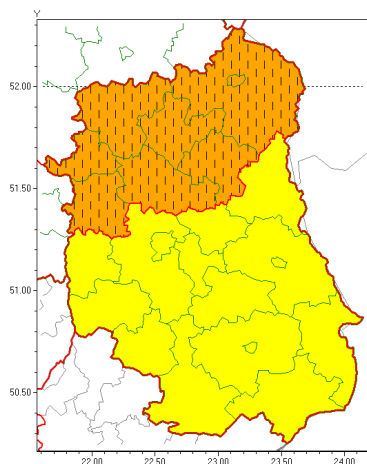

Zasięg ostrzeżeń w województwie

Burze z gradem
2021-07-17 10:55

Upał
2021-07-17 10:55

WOJEWÓDZTWO LUBELSKIE
OSTRZEŻENIA METEOROLOGICZNE ZBIORCZO NR 122
WYKAZ OBSZARÓW ZUCIANYCH OSTRZEŻENIAMI
o godz. 10:55 dnia 17.07.2021

Zjawisko/Stopień zagrożenia	Burze z gradem/1
Obszar (w nawiasie numer ostrzeżenia dla powiatu)	powiaty: biłgorajski(74), Chełm(70), chełmski(70), hrubieszowski(69), janowski(71), krasnostawski(70), krańcowski(72), lubelski(71), Lublin(70), Łęczyski(71), opolski(71), widnicki(69), tomaszowski(70), włodawski(71), zamojski(70), Zamość(70)
Ważność	od godz. 14:00 dnia 17.07.2021 do godz. 09:00 dnia 18.07.2021
Prawdopodobieństwo	80%
Przebieg	Prognozowane są burze, którym miejscami będą towarzyszyć ulewne opady deszczu od 20 mm do 30 mm, lokalnie do 40 mm oraz porywy wiatru do 80 km/h. Miejscami grad.
SMS	IMGW-PIB OSTRZEŻENIA: BURZE Z GRADEM/1 lubelskie (16 powiatów) od 14:00/17.07 do 09:00/18.07.2021 deszcz 40 mm, grad, porywy 80 km/h. Dotyczy powiatów: biłgorajski, Chełm, chełmski, hrubieszowski, janowski, krasnostawski, krańcowski, lubelski, Lublin, Łęczyski, opolski, widnicki, tomaszowski, włodawski, zamojski i Zamość.
RSO	Woj. lubelskie (16 powiatów), IMGW-PIB wydał ostrzeżenie pierwszego stopnia o burzach z gradem
Uwagi	Ostrzeżenie może być kontynuowane.
Zjawisko/Stopień zagrożenia	Burze z gradem/2 ZMIANA
Obszar (w nawiasie numer ostrzeżenia dla powiatu)	powiaty: bialski(71), Biała Podlaska(71), lubartowski(68), łukowski(70), parczewski(71), puławski(68), radzyński(70), rycki(69)