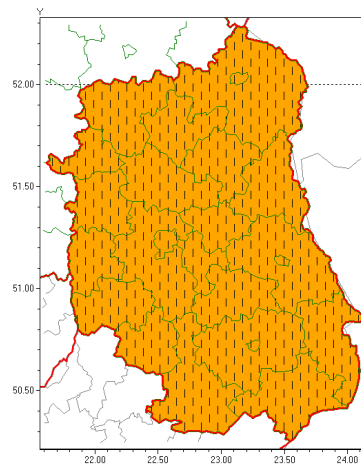

Zasięg ostrzeżeń w województwie

Burze z gradem
2021-07-16 07:30

Upał
2021-07-16 07:30

WOJEWÓDZTWO LUBELSKIE
OSTRZEŻENIA METEOROLOGICZNE ZBIORCZO NR 120
WYKAZ OBYWATELI ZUCIANYCH OSTRZEŻENIOM
o godz. 07:30 dnia 16.07.2021

Zjawisko/Stopień zagrożenia	Burze z gradem/1
Obszar (w nawiasie numer ostrzeżenia dla powiatu)	powiaty: bialski(70), Biała Podlaska(70), biłgorajski(73), Chełm(69), chełmski(69), hrubieszowski(68), janowski(70), krasnostawski(69), krańcowy(71), lubartowski(67), lubelski(70), Lublin(69), Łęczyski(70), łukowski(69), opolski(70), parczewski(70), puławski(67), radzyński(69), rycki(68), widniański(68), tomaszowski(69), włodawski(70), zamojski(69), Zamość (69)
Ważność	od godz. 08:00 dnia 16.07.2021 do godz. 23:00 dnia 16.07.2021
Prawdopodobieństwo	80%
Przebieg	Prognozowane są burze, którym miejscami będą towarzyszyć opady deszczu do 30 mm, lokalnie do 40 mm oraz porywy wiatru do 80 km/h. Miejscami grad.
SMS	IMGW-PIB OSTRZEŻENIA: BURZE Z GRADEM/1 lubelskie (wszystkie powiaty) od 08:00/16.07 do 23:00/16.07.2021 deszcz 40 mm, grad, porywy 80 km/h. Dotyczy powiatów: wszystkie powiaty.
RSO	Woj. lubelskie (wszystkie powiaty), IMGW-PIB wydał ostrzeżenie pierwszego stopnia o burzach z gradem
Uwagi	Brak.
Zjawisko/Stopień zagrożenia	Upał/2 ZMIANA