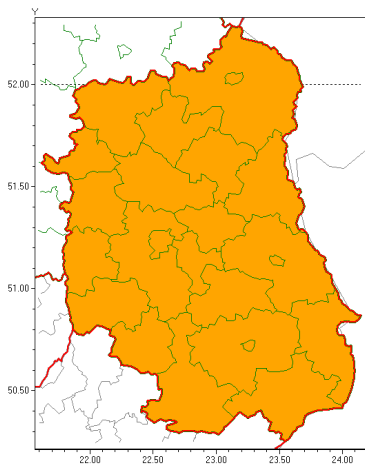

Zasięg ostrzeżeń w województwie

Burze z gradem
2021-07-16 07:30

Upał
2021-07-16 07:30

WOJEWÓDZTWO LUBELSKIE
OSTRZEŻENIA METEOROLOGICZNE ZBIORCZO NR 120
WYKAZ OBYWATELI ZUCIANYCH OSTRZEŻENIOM
o godz. 07:30 dnia 16.07.2021

Zjawisko/Stopień zagrożenia	Burze z gradem/1
Obszar (w nawiasie numer ostrzeżenia dla powiatu)	powiaty: bialski(70), Biała Podlaska(70), biłgorajski(73), Chełm(69), chełmski(69), hrubieszowski(68), janowski(70), krasnostawski(69), krańcowy(71), lubartowski(67), lubelski(70), Lublin(69), Łęczyski(70), łukowski(69), opolski(70), parczewski(70), puławski(67), radzyński(69), rycki(68), widniański(68), tomaszowski(69), włodawski(70), zamojski(69), Zamość (69)
Ważność	od godz. 08:00 dnia 16.07.2021 do godz. 23:00 dnia 16.07.2021
Prawdopodobieństwo	80%
Przebieg	Prognozowane są burze, którym miejscami będą towarzyszyć opady deszczu do 30 mm, lokalnie do 40 mm oraz porywy wiatru do 80 km/h. Miejscami grad.
SMS	IMGW-PIB OSTRZEŻENIA: BURZE Z GRADEM/1 lubelskie (wszystkie powiaty) od 08:00/16.07 do 23:00/16.07.2021 deszcz 40 mm, grad, porywy 80 km/h. Dotyczy powiatów: wszystkie powiaty.
RSO	Woj. lubelskie (wszystkie powiaty), IMGW-PIB wydał ostrzeżenie pierwszego stopnia o burzach z gradem
Uwagi	Brak.
Zjawisko/Stopień zagrożenia	Upał/2 ZMIANA