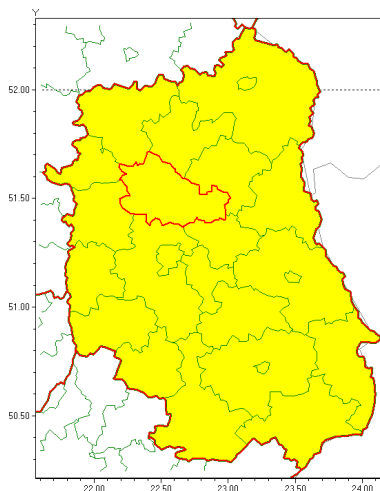

### Zasięg ostrzeżenia w województwie

Burze z gradem

### Ostrzeżenie meteorologiczne Nr 65

<b>Nazwa biura</b>	IMGW-PIB Centralne Biuro Prognoz Meteorologicznych - Wydział w Warszawie
<b>Zjawisko/stopień zagrożenia</b>	Burze z gradem/ 1
<b>Obszar</b>	województwo lubelskie <b>powiat lubartowski</b>
<b>Ważność</b>	od godz. 07:30 dnia 13.07.2021 do godz. 24:00 dnia 13.07.2021
<b>Przebieg</b>	Prognozowane są burze, którym miejscami będą towarzyszyć opady deszczu od 20 mm do 30 mm, lokalnie do 40 mm oraz porywy wiatru do 80 km/h. Miejscami grad.
<b>Prawdopodobieństwo wystąpienia zjawiska(%)</b>	80%
<b>Uwagi</b>	Brak.
<b>Dyrektor synoptyk IMGW-PIB</b>	Mariusz Cebula
<b>Godzina i data wydania</b>	godz. 07:13 dnia 13.07.2021
<b>SMS</b>	IMGW-PIB OSTRZEŻA: BURZE Z GRADEM/1 lubelskie/lubartowski od 07:30/13.07 do 24:00/13.07.2021 deszcz 40 mm, grad, porywy 80 km/h.