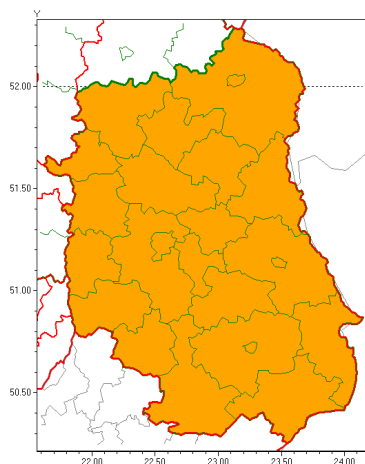

Zasięg ostrzeżeń w województwie

Burze z gradem
2021-06-24 11:54

Upał
2021-06-24 11:54

WOJEWÓDZTWO LUBELSKIE
OSTRZEŻENIA METEOROLOGICZNE ZBIORCZO NR 87
WYKAZ OBOWIAZUJĄCYCH OSTRZEŻEŃ
o godz. 11:54 dnia 24.06.2021

Zjawisko/Stopień zagrożenia	Upał/2 ZMIANA
Obszar (w nawiasie numer ostrzeżenia dla powiatu)	powiaty: bialski(50), Biała Podlaska(50), biłgorajski(53), Chełm(50), chełmski(50), hrubieszowski(49), janowski(52), krasnostawski(50), krańcowicki(53), lubartowski(50), lubelski(52), Lublin(51), Łęczycki(51), łukowski(50), opolski(52), parczewski(50), puławski(49), radzycki(50), rycki(50), widnicki(50), tomaszowski(50), włodawski(50), zamojski(50), Zamość (50)
Ważność	od godz. 11:54 dnia 24.06.2021 do godz. 20:00 dnia 25.06.2021
Prawdopodobieństwo	90%
Przebieg	Prognozujemy dalsze występowanie upałów. Temperatura maksymalna w dzień od 28°C do 31°C. Temperatura minimalna w nocy od 17°C do 19°C.
SMS	IMGW-PIB OSTRZEŻENIA: UPAL/2 lubelskie (wszystkie powiaty) od 11:54/24.06 do 20:00/25.06.2021 temp. maks 31 st, temp min 17-19 st. Dotyczy powiatów: wszystkie powiaty.
RSO	Woj. lubelskie (wszystkie powiaty), IMGW-PIB wydał ostrzeżenie drugiego stopnia o upałach
Uwagi	Przedłużenie ważności ostrzeżenia.
Zjawisko/Stopień zagrożenia	Burze z gradem/2