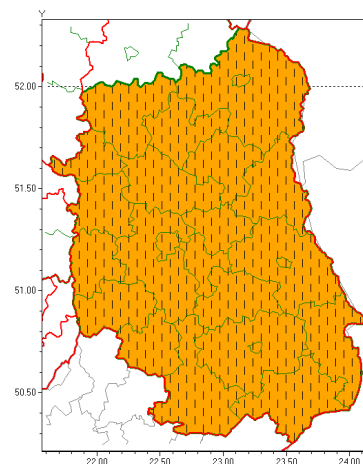

Zasięg ostrzeżeń w województwie

Burze z gradem
2021-06-24 11:54

Upał
2021-06-24 11:54

WOJEWÓDZTWO LUBELSKIE
OSTRZEŻENIA METEOROLOGICZNE ZBIORCZO NR 87
WYKAZ OBOWIAZUJĄCYCH OSTRZEŻEŃ
o godz. 11:54 dnia 24.06.2021

Zjawisko/Stopień zagrożenia	Upał/2 ZMIANA
Obszar (w nawiasie numer ostrzeżenia dla powiatu)	powiaty: bialski(50), Biała Podlaska(50), biłgorajski(53), Chełm(50), chełmski(50), hrubieszowski(49), janowski(52), krasnostawski(50), krańcowicki(53), lubartowski(50), lubelski(52), Lublin(51), Łęczycki(51), łukowski(50), opolski(52), parczewski(50), puławski(49), radzycki(50), rycki(50), widnicki(50), tomaszowski(50), włodawski(50), zamojski(50), Zamość (50)
Ważność	od godz. 11:54 dnia 24.06.2021 do godz. 20:00 dnia 25.06.2021
Prawdopodobieństwo	90%
Przebieg	Prognozujemy dalsze występowanie upałów. Temperatura maksymalna w dzień od 28°C do 31°C. Temperatura minimalna w nocy od 17°C do 19°C.
SMS	IMGW-PIB OSTRZEŻENIA: UPAL/2 lubelskie (wszystkie powiaty) od 11:54/24.06 do 20:00/25.06.2021 temp. maks 31 st, temp min 17-19 st. Dotyczy powiatów: wszystkie powiaty.
RSO	Woj. lubelskie (wszystkie powiaty), IMGW-PIB wydał ostrzeżenie drugiego stopnia o upałach
Uwagi	Przedłużenie ważności ostrzeżenia.
Zjawisko/Stopień zagrożenia	Burze z gradem/2