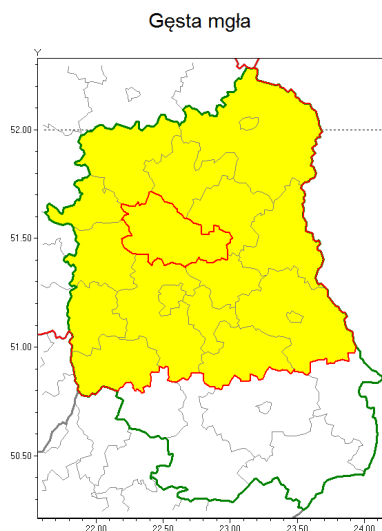

email: meteo.warszawa@imgw.pl

www: www.imgw.pl

Zasięg ostrzeżenia w województwie

Ostrzeżenie meteorologiczne Nr 73

Nazwa biura	IMGW-PIB Centralne Biuro Prognoz Meteorologicznych w Warszawie
Zjawisko/stopień zagrożenia	Gęsta mgła/ 1
Obszar	województwo lubelskie powiat lubartowski
Ważność	od godz. 15:00 dnia 19.12.2019 do godz. 08:00 dnia 20.12.2019
Przebieg	Prognozuje się dalsze występowanie gęstych mgieł w zasięgu których widzialność może wynosić miejscami od 100 m do 200 m.
Prawdopodobieństwo wystąpienia zjawiska(%)	80%
Uwagi	Brak.
Dyrektor synoptyk IMGW-PIB	Kamil Walczak
Godzina i data wydania	godz. 14:39 dnia 19.12.2019
SMS	IMGW-PIB OSTRZEŻENIE: MGŁA/1 lubelskie/lubartowski od 15:00/19.12 do 08:00/20.12.2019 widzialność 100 m.