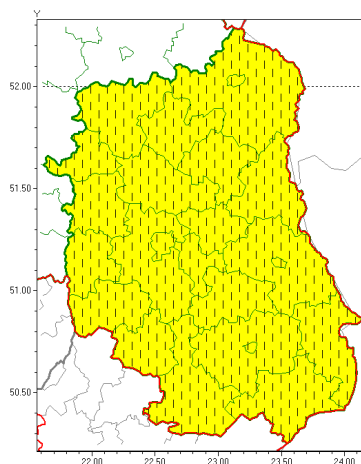

Zasięg ostrzeżeń w województwie

Przymrozki  
2021-04-26 14:17

**WOJEWÓDZTWO LUBELSKIE**  
**OSTRZEŻENIA METEOROLOGICZNE ZBIORCZO NR 61**  
**WYKAZ OBOWIAZUJĄCYCH OSTRZEŻEŃ**  
**o godz. 14:17 dnia 26.04.2021**

<b>Zjawisko/Stopień zagrożenia</b>	Przymrozki/1 ZMIANA
<b>Obszar (w nawiasie numer ostrzeżenia dla powiatu)</b>	powiaty: bialski(38), Biała Podlaska(38), biłgorajski(40), Chełm(38), chełmski(38), hrubieszowski(37), janowski(39), krasnostawski(38), krańcowski(40), lubartowski(38), lubelski(39), Lublin(38), Łęczyński(39), łukowski(38), opolski(39), parczewski(38), puławski(37), radzyński(38), rycki(38), widnicki(38), tomaszowski(38), włodawski(38), zamojski(38), Zamość (38)
<b>Ważność</b>	od godz. 14:17 dnia 26.04.2021 do godz. 08:00 dnia 28.04.2021
<b>Prawdopodobieństwo</b>	80%
<b>Przebieg</b>	Miejscami prognozowany jest spadek temperatury powietrza do około -4°C, przy gruncie lokalnie do około -6°C; w nocy z wtorku na środę spadek temperatury powietrza do około -2°C, przy gruncie lokalnie do około -4°C. Temperatura maksymalna w dzień od 7°C do 10°C.
<b>SMS</b>	IMGW-PIB OSTRZEŻENIA: PRZYMROZKI/1 lubelskie (wszystkie powiaty) od 14:17/26.04 do 08:00/28.04.2021 temp. min -4 st., przy gruncie -6 st., temp. maks 10 st. Dotyczy powiatów: wszystkie powiaty.
<b>RSO</b>	Woj. lubelskie (wszystkie powiaty), IMGW-PIB wydał ostrzeżenie pierwszego stopnia o przymrozkach
<b>Uwagi</b>	Brak.
<b>Dyrektor synoptyk IMGW-PIB</b>	Dorota Pacocha